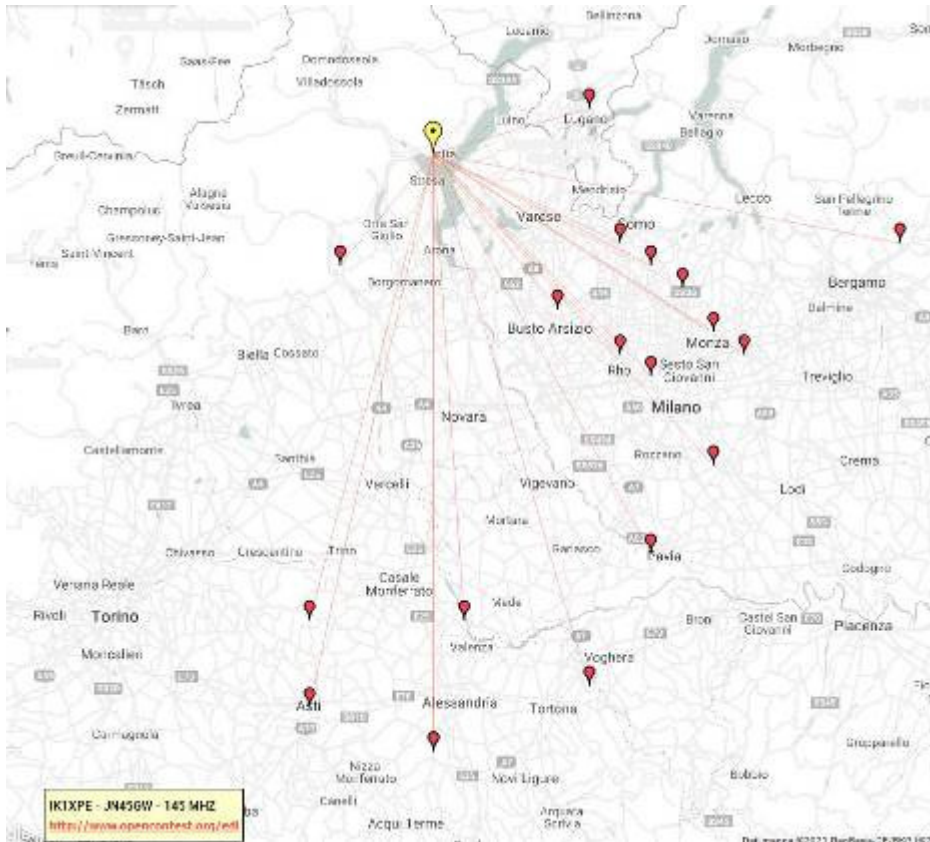

Contest

E' appena cominciato l'anno nuovo e subito ci sono i primi contest .....

Per quanto riguarda le VHF oggi c'è stato il **62° Contest Romagna** (a fianco il mio report di tre ore di radio) e martedì 5 gennaio

ricomincia lo **IAC** ..... per proseguire il 17 gennaio con il **7° Pile-Up** ....

Per quanto riguarda le HF il 9 e 10 gennaio ci sarà il **CQ BB Italia** .....

A.R.I. Sezione di Varese

Perdurando i divieti di apertura delle Sezioni, i colleghi di Varese, si danno appuntamento *on the air* con l'apertura virtuale della Sede sentendosi sul R5a di Campo dei Fiori ogni venerdì dalle 21.⁰⁰.

La capo maglia **Ercolo I2NFJ** ha effettuato anche due aperture *straordinarie*: il 31 dicembre ed il 1° gennaio per farsi gli Auguri di fine ed inizio anno.