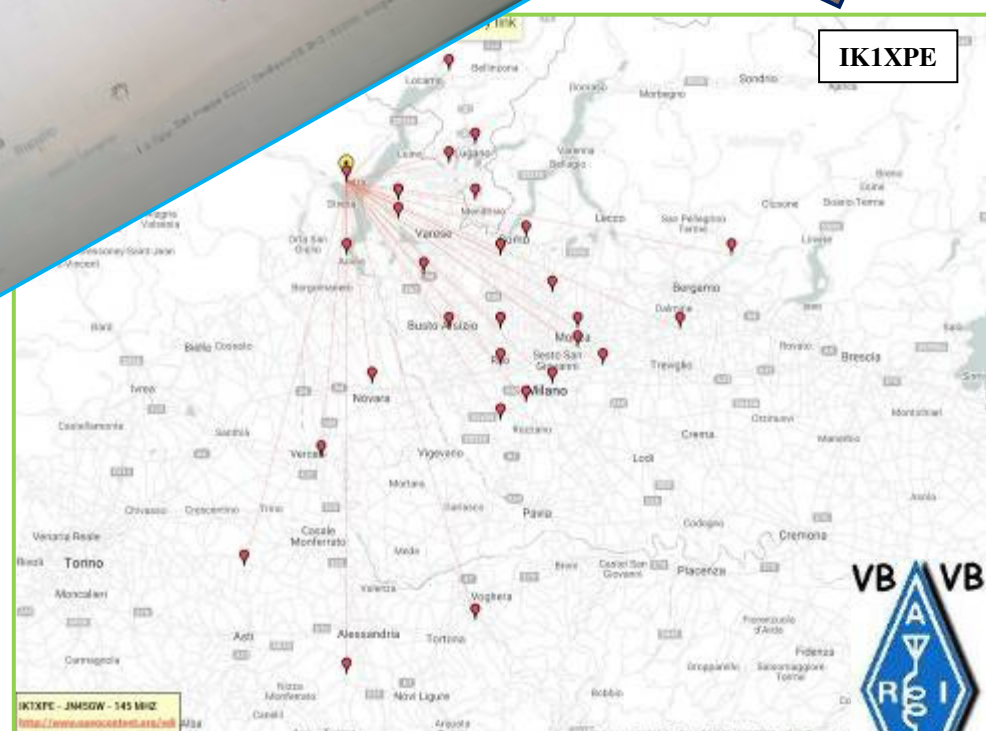

M.I.S.E.

MINISTERO DELLO
SVILUPPO ECONOMICO
COMUNICAZIONI

Il contributo per l'anno 2021, unico per tutte le autorizzazioni in vigore è:

contributo annuale: Euro 5,00

Il conto corrente dove effettuare i versamenti è rimasto invariato: n. **35533108** – intestato a **Tesoreria Provinciale dello Stato – Via Arsenale, 8 – 10121 TORINO** da effettuarsi **entro il 31 gennaio 2021**, con causale **“Titolo di rimborso per la vigilanza, verifica e controlli. Capo XXIV cap.2569, Call Ix1xxx, Anno 2021”**.

In alternativa è possibile anche utilizzare il bonifico bancario intestato a **Tesoreria Provinciale dello Stato** iban **IT95T07601010000003553108** descrizione **Anno 2021, rimborso per vigilanza, verifica e controlli, Capo XXIV cap 2569, Call Ix1xxx**.

Contest

Su www.arilissone.org potete trovare la classifica completa del 7° PileUp Contest VHF svoltosi il 17 gennaio u.s., qua sotto un estratto .....

Pile UP Contest 2021											
Categoria UNICA - 144 MHz - 2021											
Per informazioni: contest@Arilissone.org											
n°	Call	LOC	QSO	Scores	Pwr	DX	Qrb DX	Ricalcolato	error	QRB err	Punti QRB
1	I3MEK	JN55SJ	92	17529	500	IZ8WGU	833	17.528	4	444	17.084
2	IK2HKT	JN45VS	114	17041	500	IC8TEM	681	17.027	1	208	16.819
3	IU4FNO	JN54IN	85	13030	500	OK1DOL	619	13.014	0	0	13.014
...											
34	IU3FBL	JN55VM	43	4509	50	OK1KQH	499	4.502	5	801	3.701
35	IZ1ZJD	JN45GS	53	3509	100	IZ3NOC	264	3.509	0	0	3.509
36	IK4IDP	JN54RM	38	3483	50	HB9DUR	249	3.482	0	0	3.482
...											
91	I2HLY	JN45PO	28	2038	100	IZ6ZER	404	2.035	1	308	1.727
92	IK1XPE	JN45GW	31	1721	60	I1LJV	125	1.723	0	0	1.723
93	IZ2QBH	JN45OQ	48	1754	50	IU4FNO	172	1.755	2	39	1.716
...											
158	IZ1ANT	JN45GW	18	1001	50	IW1ANL	101	1.001	2	132	869
159	IW2LCB	JN45OP	16	865	25	IK4LFI	163	866	1	5	861
160	IK2YSJ	JN45MM	21	963	50	IZ1GCV	100	964	4	116	848
...											
162	IZ1DCJ	JN35UH	12	786	20	IK2HKT	170	787	0	0	787
163	IK1TNU	JN46DC	10	866	100	IZ2BZT	133	866	1	80	786
164	IZ2ZOZ	JN45OM	26	782	45	IW1ANL	93	782	1	14	768
...											
205	IW9FSG	JM78SE	1	9	45	IT9ELT	9	9	0	0	9
206	IT9HNQ	JM68QC	1	1	10	IT9NVE	1	1	0	0	1
CL	IK2CFR	JN56WK									

ARI Sezione di Verbania – Via Zara, 2 - 28922 Verbania Pallanza (VB)

www.ariverbania.it

Seguono le 'rappresentazioni grafiche' dei collegamenti di **Massimo IK1XPE** ed **Aldo IZ1ANT** e di due Amici della Sezione **Angelo IZ1ZJD** ed **Renato IK1TNU**.

ARI Sezione di Verbania – Via Zara, 2 - 28922 Verbania Pallanza (VB)

www.ariverbania.it