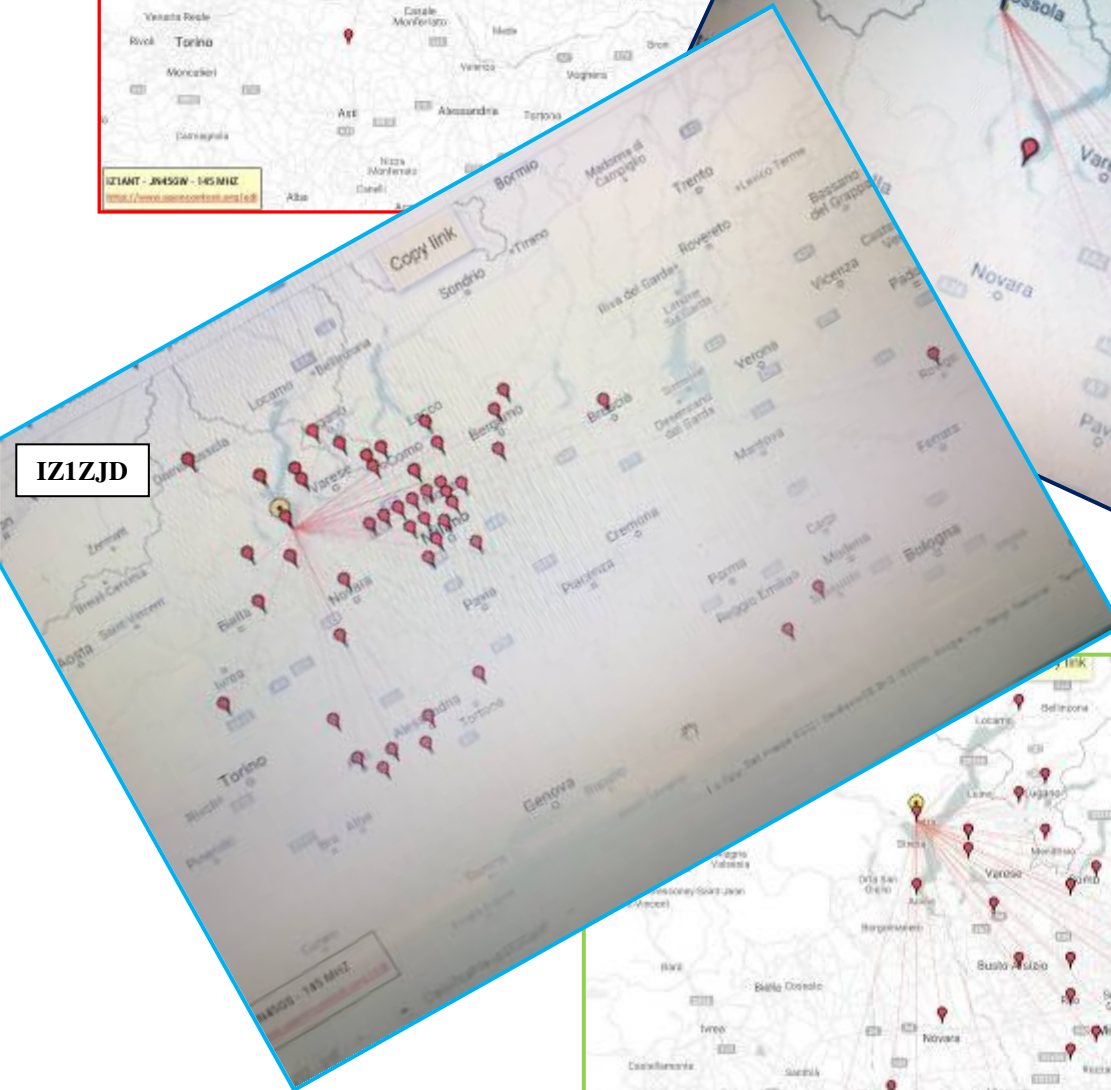

M.I.S.E.

MINISTERO DELLO
SVILUPPO ECONOMICO
COMUNICAZIONI

Il contributo per l'anno 2021, unico per tutte le autorizzazioni in vigore è:

contributo annuale: Euro 5,00

Il conto corrente dove effettuare i versamenti è rimasto invariato: n. **35533108** – intestato a **Tesoreria Provinciale dello Stato – Via Arsenale, 8 – 10121 TORINO** da effettuarsi **entro il 31 gennaio 2021**, con causale **“Titolo di rimborso per la vigilanza, verifica e controlli. Capo XXIV cap.2569, Call Ix1xxx, Anno 2021”**.

In alternativa è possibile anche utilizzare il bonifico bancario intestato a **Tesoreria Provinciale dello Stato** iban **IT95T07601010000003553108** descrizione **Anno 2021, rimborso per vigilanza, verifica e controlli, Capo XXIV cap 2569, Call Ix1xxx**.

Contest

Su www.arilissone.org potete trovare la classifica completa del 7° PileUp Contest VHF svoltosi il 17 gennaio u.s., qua sotto un estratto .....

Pile UP Contest 2021											
Categoria UNICA - 144 MHz - 2021											
Per informazioni: contest@Arilissone.org											
n°	Call	LOC	QSO	Scores	Pwr	DX	Qrb DX	Ricalcolato	error	QRB err	Punti QRB
1	I3MEK	JN55SJ	92	17529	500	IZ8WGU	833	17.528	4	444	17.084
2	IK2HKT	JN45VS	114	17041	500	IC8TEM	681	17.027	1	208	16.819
3	IU4FNO	JN54IN	85	13030	500	OK1DOL	619	13.014	0	0	13.014
...											
34	IU3FBL	JN55VM	43	4509	50	OK1KQH	499	4.502	5	801	3.701
35	IZ1ZJD	JN45GS	53	3509	100	IZ3NOC	264	3.509	0	0	3.509
36	IK4IDP	JN54RM	38	3483	50	HB9DUR	249	3.482	0	0	3.482
...											
91	I2HLY	JN45PO	28	2038	100	IZ6ZER	404	2.035	1	308	1.727
92	IK1XPE	JN45GW	31	1721	60	I1LJV	125	1.723	0	0	1.723
93	IZ2QBH	JN45OQ	48	1754	50	IU4FNO	172	1.755	2	39	1.716
...											
158	IZ1ANT	JN45GW	18	1001	50	IW1ANL	101	1.001	2	132	869
159	IW2LCB	JN45OP	16	865	25	IK4LFI	163	866	1	5	861
160	IK2YSJ	JN45MM	21	963	50	IZ1GCV	100	964	4	116	848
...											
162	IZ1DCJ	JN35UH	12	786	20	IK2HKT	170	787	0	0	787
163	IK1TNU	JN46DC	10	866	100	IZ2BZT	133	866	1	80	786
164	IZ2ZOZ	JN45OM	26	782	45	IW1ANL	93	782	1	14	768
...											
205	IW9FSG	JM78SE	1	9	45	IT9ELT	9	9	0	0	9
206	IT9HNQ	JM68QC	1	1	10	IT9NVE	1	1	0	0	1
CL	IK2CFR	JN56WK									

ARI Sezione di Verbania – Via Zara, 2 - 28922 Verbania Pallanza (VB)

www.ariverbania.it

Seguono le 'rappresentazioni grafiche' dei collegamenti di **Massimo IK1XPE** ed **Aldo IZ1ANT** e di due Amici della Sezione **Angelo IZ1ZJD** ed **Renato IK1TNU**.

ARI Sezione di Verbania – Via Zara, 2 - 28922 Verbania Pallanza (VB)

www.ariverbania.it