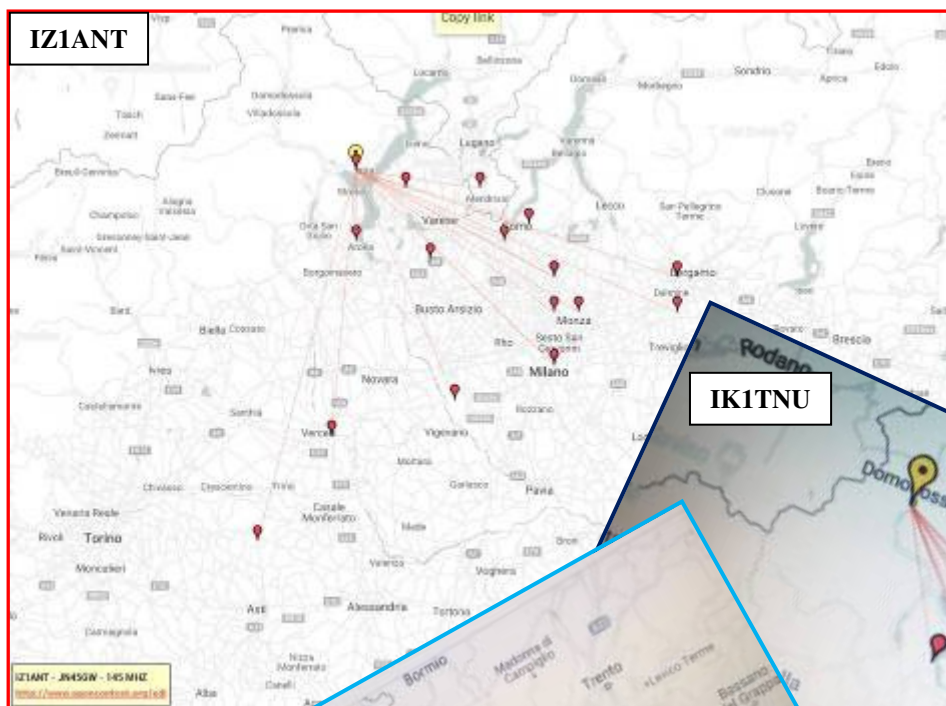

M.I.S.E.

MINISTERO DELLO
SVILUPPO ECONOMICO
COMUNICAZIONI

Il contributo per l'anno 2021, unico per tutte le autorizzazioni in vigore è:

contributo annuale: Euro 5,00

Il conto corrente dove effettuare i versamenti è rimasto invariato: n. **35533108** – intestato a **Tesoreria Provinciale dello Stato – Via Arsenale, 8 – 10121 TORINO** da effettuarsi **entro il 31 gennaio 2021**, con causale **“Titolo di rimborso per la vigilanza, verifica e controlli. Capo XXIV cap.2569, Call Ix1xxx, Anno 2021”**.

In alternativa è possibile anche utilizzare il bonifico bancario intestato a **Tesoreria Provinciale dello Stato** iban **IT95T07601010000003553108** descrizione **Anno 2021, rimborso per vigilanza, verifica e controlli, Capo XXIV cap 2569, Call Ix1xxx**.

Contest

Su www.arilissone.org potete trovare la classifica completa del 7° PileUp Contest VHF svoltosi il 17 gennaio u.s., qua sotto un estratto .....

Pile UP Contest 2021											
Categoria UNICA - 144 MHz - 2021											
Per informazioni: contest@Arilissone.org											
n°	Call	LOC	QSO	Scores	Pwr	DX	Qrb DX	Ricalcolato	error	QRB err	Punti QRB
1	I3MEK	JN55SJ	92	17529	500	IZ8WGU	833	17.528	4	444	17.084
2	IK2HKT	JN45VS	114	17041	500	IC8TEM	681	17.027	1	208	16.819
3	IU4FNO	JN54IN	85	13030	500	OK1DOL	619	13.014	0	0	13.014
...											
34	IU3FBL	JN55VM	43	4509	50	OK1KQH	499	4.502	5	801	3.701
35	IZ1ZJD	JN45GS	53	3509	100	IZ3NOC	264	3.509	0	0	3.509
36	IK4IDP	JN54RM	38	3483	50	HB9DUR	249	3.482	0	0	3.482
...											
91	I2HLY	JN45PO	28	2038	100	IZ6ZER	404	2.035	1	308	1.727
92	IK1XPE	JN45GW	31	1721	60	I1LJV	125	1.723	0	0	1.723
93	IZ2QBH	JN45OQ	48	1754	50	IU4FNO	172	1.755	2	39	1.716
...											
158	IZ1ANT	JN45GW	18	1001	50	IW1ANL	101	1.001	2	132	869
159	IW2LCB	JN45OP	16	865	25	IK4LFI	163	866	1	5	861
160	IK2YSJ	JN45MM	21	963	50	IZ1GCV	100	964	4	116	848
...											
162	IZ1DCJ	JN35UH	12	786	20	IK2HKT	170	787	0	0	787
163	IK1TNU	JN46DC	10	866	100	IZ2BZT	133	866	1	80	786
164	IZ2ZOZ	JN45OM	26	782	45	IW1ANL	93	782	1	14	768
...											
205	IW9FSG	JM78SE	1	9	45	IT9ELT	9	9	0	0	9
206	IT9HNQ	JM68QC	1	1	10	IT9NVE	1	1	0	0	1
CL	IK2CFR	JN56WK									

ARI Sezione di Verbania – Via Zara, 2 - 28922 Verbania Pallanza (VB)

www.ariverbania.it

Seguono le 'rappresentazioni grafiche' dei collegamenti di **Massimo IK1XPE** ed **Aldo IZ1ANT** e di due Amici della Sezione **Angelo IZ1ZJD** ed **Renato IK1TNU**.

ARI Sezione di Verbania – Via Zara, 2 - 28922 Verbania Pallanza (VB)

www.ariverbania.it